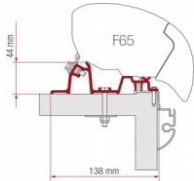

Standart Kit	FIAM98655-855	€ 170,00
Kit Autocruise	FIAM98655-420	€ 134,00
Adapter Carthago Chic 400	FIAM98655-736	€ 245,00
Adapter Carthago Chic 450	FIAM98655-737	€ 293,00
Adapter Carthago Chic 490	FIAM98655-738	€ 310,00
Adapter Elddis 370	FIAM98655-629	€ 310,00
Adapter Elddis 400	FIAM98655-630	€ 298,00
Kit Giottiline - Fendt (Genetics/Graal)	FIAM98655-725	€ 157,00
Kit Laika Rexosline - Kreos 2009	FIAM98655-419	€ 170,00
Kit Laika Kreos 2005	FIAM98655-698	€ 157,00
Adapter Hymer 290	FIAM98655-932	€ 217,00
Adapter Hymer 320	FIAM98655-933	€ 222,00
Adapter Hymer 340	FIAM98655-934	€ 245,00
Adapter Hymer 370	FIAM98655-935	€ 258,00
Adapter Hymer 400	FIAM98655-936	€ 274,00
Adapter Hymer 450	FIAM98655-937	€ 297,00
Adapter Hymer 490	FMAM98655-938	€ 316,00
Adapter LMC - Tec 290	FIAM98655-773	€ 222,00
Adapter LMC - Tec 340	FIAM98655-774	€ 245,00
Adapter LMC - Tec 370	FIAM98655-775	€ 269,00
Adapter LMC - Tec 400	FIAM98655-776	€ 269,00
Kit Fixing-Bar	FIAM98655-384	€ 158,00
Kit Caravan Standard	FIAM98655-657	€ 168,00
Kit Bailey	FIAM98655-939	€ 158,00
Kit Hobby Easy - Ontour - Adria Adora	FIAM98655-949	€ 187,00
Kit Hobby Excellent	FIAM98655-662	€ 240,00
Kit Caravan Hobby 2009	FIAM98655-921	€ 222,00
Kit Hobby Premium	FIAM98655-628	€ 293,00
Kit Iveco Daily H2	FIAM98655-733	€ 140,00
Kit Ducato/Jumper/Boxer - Before 06.2006	FIAM98655-373	€ 140,00
Kit Ducato/Jumper/Boxer (High Roof) - before 06.2006	FIAM98655-693	€ 140,00
Kit Ducato/Jumper/Boxer (High Roof) - after 06.2006	FIAM98655-745	€ 140,00