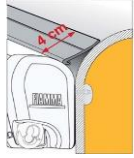

Curains Kit Grey 6 pcs - Perde Kiti Gri 6 Adet	€ 140,00
FIAM98655A483	
Rain Guard Lower - F45S/L ve F70 Tente Altı Yağmur Koruma	€ 18,00
FIAM06299-01-	
Kit Rain Guard Lower 550 - F45S/L ve F70 Tente Altı Yağmur Koruma 550	€ 85,00
FIAM98655Z017	
Rain Guard S - Düz Duvarlara Kurulan Tente Altı Yağmur Koruma	€ 18,00
FIAM03910-01-	
Kit Rain Guard S 550 - Düz Duvarlara Kurulan Tente Altı Yağmur Koruma 550	€ 52,00
FIAM98655Z014	
Rain Guard M	€ 18,00
FIAM03477-01-	
Kit Rain Guard M 550	€ 57,00
FIAM98655Z015	
Rain Guard L	€ 18,00
FIAM04629-01-	
Kit Rain Guard L 550	€ 79,00
FIAM98655Z016	
Kit Rain Guard California - F35 Pro Tente Yağmur Koruma	€ 46,00
FIAM98655-663	
Kit Rain Guard Van	€ 101,00
FIAM98655-947	
Kit Rain Guard F65	€ 46,00
FIAM98655-020	
Kit Rain Guard F65 50	€ 13,00
FIAM98655Z019	
Kit Rain Guard F40van	€ 163,00
FIAM98655Z039	
Rain Caps F45s - Yağmur Başlığı	€ 29,00
FIAM06893-01-	
Rain Caps F45 L - Yağmur Başlığı	€ 29,00
FIAM06893A01-