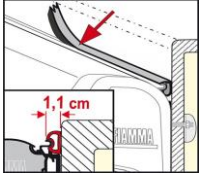

Curains Kit Grey 6 pcs - Perde Kiti Gri 6 Adet	€ 140,00
FIAM98655A483	
Rain Guard Lower - F45S/L ve F70 Tente Altı Yağmur Koruma	€ 18,00
FIAM06299-01-	
Kit Rain Guard Lower 550 - F45S/L ve F70 Tente Altı Yağmur Koruma 550	€ 85,00
FIAM98655Z017	
Rain Guard S - Düz Duvarlara Kurulan Tente Altı Yağmur Koruma	€ 18,00
FIAM03910-01-	
Kit Rain Guard S 550 - Düz Duvarlara Kurulan Tente Altı Yağmur Koruma 550	€ 52,00
FIAM98655Z014	
Rain Guard M	€ 18,00
FIAM03477-01-	
Kit Rain Guard M 550	€ 57,00
FIAM98655Z015	
Rain Guard L	€ 18,00
FIAM04629-01-	
Kit Rain Guard L 550	€ 79,00
FIAM98655Z016	
Kit Rain Guard California - F35 Pro Tente Yağmur Koruma	€ 46,00
FIAM98655-663	
Kit Rain Guard Van	€ 101,00
FIAM98655-947	
Kit Rain Guard F65	€ 46,00
FIAM98655-020	
Kit Rain Guard F65 50	€ 13,00
FIAM98655Z019	
Kit Rain Guard F40van	€ 163,00
FIAM98655Z039	
Rain Caps F45s - Yağmur Başlığı	€ 29,00
FIAM06893-01-	
Rain Caps F45 L - Yağmur Başlığı	€ 29,00
FIAM06893A01-