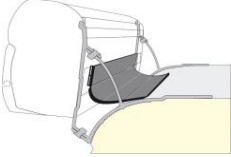

Curains Kit Grey 6 pcs - Perde Kiti Gri 6 Adet	€ 140,00
FIAM98655A483	
Rain Guard Lower - F45S/L ve F70 Tente Altı Yağmur Koruma	€ 18,00
FIAM06299-01-	
Kit Rain Guard Lower 550 - F45S/L ve F70 Tente Altı Yağmur Koruma 550	€ 85,00
FIAM98655Z017	
Rain Guard S - Düz Duvarlara Kurulan Tente Altı Yağmur Koruma	€ 18,00
FIAM03910-01-	
Kit Rain Guard S 550 - Düz Duvarlara Kurulan Tente Altı Yağmur Koruma 550	€ 52,00
FIAM98655Z014	
Rain Guard M	€ 18,00
FIAM03477-01-	
Kit Rain Guard M 550	€ 57,00
FIAM98655Z015	
Rain Guard L	€ 18,00
FIAM04629-01-	
Kit Rain Guard L 550	€ 79,00
FIAM98655Z016	
Kit Rain Guard California - F35 Pro Tente Yağmur Koruma	€ 46,00
FIAM98655-663	
Kit Rain Guard Van	€ 101,00
FIAM98655-947	
Kit Rain Guard F65	€ 46,00
FIAM98655-020	
Kit Rain Guard F65 50	€ 13,00
FIAM98655Z019	
Kit Rain Guard F40van	€ 163,00
FIAM98655Z039	
Rain Caps F45s - Yağmur Başlığı	€ 29,00
FIAM06893-01-	
Rain Caps F45 L - Yağmur Başlığı	€ 29,00
FIAM06893A01-