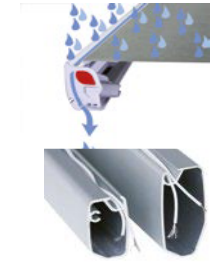

F45s 300 - Titanyum Renk Kasa - Royal Gri Renk Kumaş	FIAM06290A01R	€ 880,00
F45s 300 - Titanyum Renk Kasa - Royal Mavi Renk Kumaş	FIAM06290A01Q	€ 880,00
F45s 350 - Beyaz Renk Kasa - Royal Gri Renk Kumaş	FIAM06280B01R	€ 936,00
F45s 350 - Beyaz Renk Kasa - Royal Mavi Renk Kumaş	FIAM06280B01Q	€ 936,00
F45s 350 - Beyaz Renk Kasa - Yeşil Dalgali Renk Kumaş	FIAM06280B01E	€ 936,00
F45s 350 - Beyaz Renk Kasa - Bordo Dalgali Renk Kumaş	FIAM06280B01D	€ 936,00
F45s 350 - Titanyum Renk Kasa - Royal Gri Renk Kumaş	FIAM06290B01R	€ 959,00
F45s 350 - Titanyum Renk Kasa - Royal Mavi Renk Kumaş	FIAM06290B01Q	€ 959,00
F45s 350 - Koyu Siyah Renk Kasa - Royal Gri Renk Kumaş	FIAM06759B01R	€ 992,00
F45s 400 - Beyaz Renk Kasa - Royal Gri Renk Kumaş	FIAM06280C01R	€ 1.003,00
F45s 400 - Beyaz Renk Kasa - Royal Mavi Renk Kumaş	FIAM06280C01Q	€ 1.003,00
F45s 400 - Beyaz Renk Kasa - Yeşil Dalgali Renk Kumaş	FIAM06280C01E	€ 1.003,00
F45s 400 - Beyaz Renk Kasa - Bordo Dalgali Renk Kumaş	FIAM06280C01D	€ 1.003,00
F45s 400 - Titanyum Renk Kasa - Royal Gri Renk Kumaş	FIAM06290C01R	€ 1.036,00
F45s 400 - Titanyum Renk Kasa - Royal Mavi Renk Kumaş	FIAM06290C01Q	€ 1.036,00
F45s 450 - Beyaz Renk Kasa - Royal Gri Renk Kumaş	FIAM06280G01R	€ 1.197,00
F45s 450 - Beyaz Renk Kasa - Royal Mavi Renk Kumaş	FIAM06280G01Q	€ 1.197,00
F45s 450 - Beyaz Renk Kasa - Yeşil Dalgali Renk Kumaş	FIAM06280G01E	€ 1.197,00
F45s 450 - Beyaz Renk Kasa - Bordo Dalgali Renk Kumaş	FIAM06280G01D	€ 1.197,00
F45s 450 - Titanyum Renk Kasa - Royal Gri Renk Kumaş	FIAM06290G01R	€ 1.250,00
F45s 450 - Titanyum Renk Kasa - Royal Mavi Renk Kumaş	FIAM06290G01Q	€ 1.250,00
F45s 450 - Koyu Siyah Renk Kasa - Royal Gri Renk Kumaş	FIAM06759C01R	€ 1.250,00