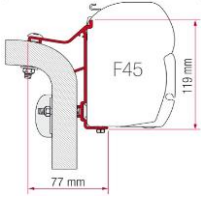

Adapter T	FIAM02437-01-	€ 62,00
Adapter U	FIAM02437A01-	€ 62,00
Kit Roof Adapter	FIAM98655-316	€ 146,00
Kit Wall Adapter	FIAM98655-318	€ 146,00
Adapter Arca 400	FIAM98655-852	€ 290,00
Kit Bürstner	FIAM98655-749	€ 163,00
Adapter Bürstner 400	FIAM98655-661	€ 295,00
Kit Challenger Chausson	FIAM98655-258	€ 145,00
Kit Dethleffs Globebus	FIAM98655-730	€ 145,00
Adapter Eura Mobil Karmann 350	FIAM98655-764	€ 256,00
Adapter Eura Mobil Karmann 400	FIAM98655-765	€ 273,00
Adapter Eura Mobil Karmann 450	FIAM98655-766	€ 295,00
Kit Fleurette	FIAM98655-082	€ 129,00
Adapter Hymer Exsis 300	FIAM98655-082	€ 212,00
Adapter Hymer S/E Klasse 400	FIAM98655-249	€ 346,00
Adapter Hymer S/E Klasse 450	FIAM98655-250	€ 362,00
Adapter Hymer Van/B2 350	FIAM98655-244	€ 234,00
Adapter Hymer Van/B2 400	FIAM98655-245	€ 274,00
Adapter Hymer Van/B2 450	FIAM98655-246	€ 295,00
Kit Hymer Van/B2	FIAM98655-243	€ 207,00
Adapter HymerCamp 300	FIAM98655-277	€ 196,00
Adapter HymerCamp 350	FIAM98655-276	€ 218,00
Adapter HymerCamp 400	FIAM98655-274	€ 257,00
Adapter HymerCamp 450	FIAM98655-275	€ 279,00
Adapter HymerCamp 500	FIAM98655-273	€ 290,00
Kit HymerCamp	FIAM98655-278	€ 146,00
Kit Pilote Explorateur	FIAM98655-729	€ 118,00
Kit Laika Rexosline/ECOVIP 2007/Kreos 2009	FIAM98655-418	€ 118,00
Kit Laika Ecovip/Bürstner/Hobby	FIAM98655-357	€ 118,00
Adapter Laika Ecovip	FIAM98655-469	€ 251,00
Kit Laika Ecovip 07	FIAM98655-467	€ 140,00
Kit Laika X 2008	FIAM98655-761	€ 140,00
Adapter Rapido 350	FIAM98655-398	€ 207,00
Adapter Rapido 400	FIAM98655-399	€ 251,00
Adapter Rapido Serie 6 - 350	FIAM98655-895	€ 290,00
Adapter Rapido Serie 6 - 400	FIAM98655-896	€ 300,00
Kit Rapido Serie 7/8	FIAM98655-222	€ 139,00