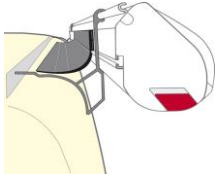

Curains Kit Grey 6 pcs - Perde Kiti Gri 6 Adet	€ 140,00
FIAM98655A483	
Rain Guard Lower - F45S/L ve F70 Tente Altı Yağmur Koruma	€ 18,00
FIAM06299-01-	
Kit Rain Guard Lower 550 - F45S/L ve F70 Tente Altı Yağmur Koruma 550	€ 85,00
FIAM98655Z017	
Rain Guard S - Düz Duvarlara Kurulan Tente Altı Yağmur Koruma	€ 18,00
FIAM03910-01-	
Kit Rain Guard S 550 - Düz Duvarlara Kurulan Tente Altı Yağmur Koruma 550	€ 52,00
FIAM98655Z014	
Rain Guard M	€ 18,00
FIAM03477-01-	
Kit Rain Guard M 550	€ 57,00
FIAM98655Z015	
Rain Guard L	€ 18,00
FIAM04629-01-	
Kit Rain Guard L 550	€ 79,00
FIAM98655Z016	
Kit Rain Guard California - F35 Pro Tente Yağmur Koruma	€ 46,00
FIAM98655-663	
Kit Rain Guard Van	€ 101,00
FIAM98655-947	
Kit Rain Guard F65	€ 46,00
FIAM98655-020	
Kit Rain Guard F65 50	€ 13,00
FIAM98655Z019	
Kit Rain Guard F40van	€ 163,00
FIAM98655Z039	
Rain Caps F45s - Yağmur Başlığı	€ 29,00
FIAM06893-01-	
Rain Caps F45 L - Yağmur Başlığı	€ 29,00
FIAM06893A01-