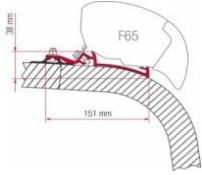

Standart Kit	FIAM98655-855	€ 170,00
Kit Autocruise	FIAM98655-420	€ 134,00
Adapter Carthago Chic 400	FIAM98655-736	€ 245,00
Adapter Carthago Chic 450	FIAM98655-737	€ 293,00
Adapter Carthago Chic 490	FIAM98655-738	€ 310,00
Adapter Elddis 370	FIAM98655-629	€ 310,00
Adapter Elddis 400	FIAM98655-630	€ 298,00
Kit Giottiline - Fendt (Genetics/Graal)	FIAM98655-725	€ 157,00
Kit Laika Rexosline - Kreos 2009	FIAM98655-419	€ 170,00
Kit Laika Kreos 2005	FIAM98655-698	€ 157,00
Adapter Hymer 290	FIAM98655-932	€ 217,00
Adapter Hymer 320	FIAM98655-933	€ 222,00
Adapter Hymer 340	FIAM98655-934	€ 245,00
Adapter Hymer 370	FIAM98655-935	€ 258,00
Adapter Hymer 400	FIAM98655-936	€ 274,00
Adapter Hymer 450	FIAM98655-937	€ 297,00
Adapter Hymer 490	FMAM98655-938	€ 316,00
Adapter LMC - Tec 290	FIAM98655-773	€ 222,00
Adapter LMC - Tec 340	FIAM98655-774	€ 245,00
Adapter LMC - Tec 370	FIAM98655-775	€ 269,00
Adapter LMC - Tec 400	FIAM98655-776	€ 269,00
Kit Fixing-Bar	FIAM98655-384	€ 158,00
Kit Caravan Standard	FIAM98655-657	€ 168,00
Kit Bailey	FIAM98655-939	€ 158,00
Kit Hobby Easy - Ontour - Adria Adora	FIAM98655-949	€ 187,00
Kit Hobby Excellent	FIAM98655-662	€ 240,00
Kit Caravan Hobby 2009	FIAM98655-921	€ 222,00
Kit Hobby Premium	FIAM98655-628	€ 293,00
Kit Iveco Daily H2	FIAM98655-733	€ 140,00
Kit Ducato/Jumper/Boxer - Before 06.2006	FIAM98655-373	€ 140,00
Kit Ducato/Jumper/Boxer (High Roof) - before 06.2006	FIAM98655-693	€ 140,00
Kit Ducato/Jumper/Boxer (High Roof) - after 06.2006	FIAM98655-745	€ 140,00