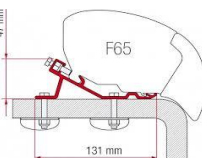

Standart Kit	FIAM98655-855	€ 170,00
Kit Autocruise	FIAM98655-420	€ 134,00
Adapter Carthago Chic 400	FIAM98655-736	€ 245,00
Adapter Carthago Chic 450	FIAM98655-737	€ 293,00
Adapter Carthago Chic 490	FIAM98655-738	€ 310,00
Adapter Elddis 370	FIAM98655-629	€ 310,00
Adapter Elddis 400	FIAM98655-630	€ 298,00
Kit Giottiline - Fendt (Genetics/Graal)	FIAM98655-725	€ 157,00
Kit Laika Rexosline - Kreos 2009	FIAM98655-419	€ 170,00
Kit Laika Kreos 2005	FIAM98655-698	€ 157,00
Adapter Hymer 290	FIAM98655-932	€ 217,00
Adapter Hymer 320	FIAM98655-933	€ 222,00
Adapter Hymer 340	FIAM98655-934	€ 245,00
Adapter Hymer 370	FIAM98655-935	€ 258,00
Adapter Hymer 400	FIAM98655-936	€ 274,00
Adapter Hymer 450	FIAM98655-937	€ 297,00
Adapter Hymer 490	FMAM98655-938	€ 316,00
Adapter LMC - Tec 290	FIAM98655-773	€ 222,00
Adapter LMC - Tec 340	FIAM98655-774	€ 245,00
Adapter LMC - Tec 370	FIAM98655-775	€ 269,00
Adapter LMC - Tec 400	FIAM98655-776	€ 269,00
Kit Fixing-Bar	FIAM98655-384	€ 158,00
Kit Caravan Standard	FIAM98655-657	€ 168,00
Kit Bailey	FIAM98655-939	€ 158,00
Kit Hobby Easy - Ontour - Adria Adora	FIAM98655-949	€ 187,00
Kit Hobby Excellent	FIAM98655-662	€ 240,00
Kit Caravan Hobby 2009	FIAM98655-921	€ 222,00
Kit Hobby Premium	FIAM98655-628	€ 293,00
Kit Iveco Daily H2	FIAM98655-733	€ 140,00
Kit Ducato/Jumper/Boxer - Before 06.2006	FIAM98655-373	€ 140,00
Kit Ducato/Jumper/Boxer (High Roof) - before 06.2006	FIAM98655-693	€ 140,00
Kit Ducato/Jumper/Boxer (High Roof) - after 06.2006	FIAM98655-745	€ 140,00