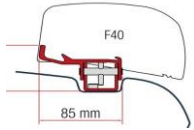

F40 Van Serisi Tente Montaj Braketleri

Ürün Açıklaması

Ürün Kodu

Fiyat (EURO)

Kit VW T5/T6 - after 2003	FIAM98655Z030	€ 156,00
Kit VW T5/T6 - after 2003	FIAM98655Z038	€ 156,00

F65 Serisi Tente Montaj Braketleri

Ürün Açıklaması

Ürün Kodu

Fiyat (EURO)