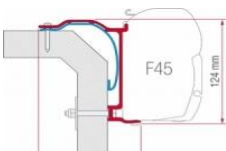

F45 ve F70 Serisi Tente Montaj Braketleri Ürün Açıklaması

Ürün Kodu	Fiyat (EURO)
Adapter AS 300	€ 179,00
FIAM98655-503	
Adapter AS 350	€ 206,00
FIAM98655-504	
Adapter AS 400	€ 233,00
FIAM98655-505	
Adapter AS 450	€ 117,00
FIAM98655-928	
Kit AS 110	€ 117,00
FMAM98655Z007	
Kit AS 120	€ 124,00
FIAM98655-391	
Kit AS 400	€ 139,00
FIAM98655-390	
Kit AS 400 L	€ 179,00
FIAM98655-393	
Kit S 120	€ 62,00
FIAM98655-392	
Kit S 400	€ 62,00
FIAM98655-381	
Rail R 300	€ 62,00
FIAM02361-01A	
Rail R 400	€ 62,00
FIAM02361-01C	
Kit Auto	€ 146,00
FIAM98655-310	
Kit Multi	€ 117,00
FIAM98655-011	
Adapter B	€ 62,00
FIAM02096-01-	
Adapter C	€ 62,00
FIAM02097-01-	
Adapter D	€ 62,00
FIAM98655-021	
Adapter D 120	€ 62,00
FIAM98655-022