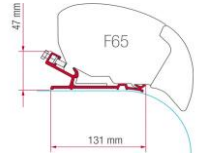

Kit Ducato/Jumper/Boxer (High Roof) - after 06.2006 - Black version	FIAM98655Z012	€ 223,00
Kit Ducato/Jumper/Boxer (High Roof Super Long) - after 06.2006	FIAM98655-904	€ 141,00
Kit Ducato/Jumper/Boxer H3	FIAM98655-656	€ 129,00
Kit Mercedes Sprinter/VW Crafter (High Roof)	FIAM98655-746	€ 134,00
Kit Mercedes Sprinter/VW Crafter (High Roof) - UK Version	FIAM98655-889	€ 134,00
Kit Mercedes Sprinter Roof Rail	FIAM98655-772	€ 134,00
Kit Renault Master H2	FIAM98655-468	€ 134,00
Kit Renault Master H2 After 2010	FIAM98655-881	€ 170,00
Adapter Standard F65 Eagle 400	FIAM98655-969	€ 286,00
Adapter Mercedes Sprinter F65 Eagle 400 - UK Version	FIAM98655Z010	€ 335,00
Adapter Mercedes Sprinter F65 Eagle 400	FIAM98655-768	€ 335,00

F35 Serisi Tente Montaj Braketleri

Ürün Açıklaması	Ürün Kodu	Fiyat (EURO)
Kit Mercedes Viano, Viano Marco Polo, Mercedes Vito, Mercedes V Class	FIAM98655-887	€ 139,00
Kit Mercedes Vito, Vito Marco Polo	FIAM98655-682	€ 139,00
Kit Renault Trafic, Opel Vivaro	FIAM98655-893	€ 139,00
Kit VW T5/T6 (Multivan/Transporter)	FIAM98655-747	€ 139,00
Kit VW T5/T6 California	FIAM98655-748	€ 139,00
Kit VW T5/T6 Multivan Transporter	FIAM98655Z004	€ 139,00
Kit VW T5/T6 Multivan Transporter UK	FIAM98655Z005	€ 139,00
Kit Brandup VW T5/T6	FIAM98655-658	€ 139,00
Kit Multirail Reimo VW T5/T6	FIAM98655-948	€ 139,00
Kit VW T4 Lift Roof	FIAM98655-111	€ 135,00
Kit VW T3	FIAM98655-114	€ 131,00
Kit Brandup VW T4	FIAM98655Z011	€ 127,00
Rail R 300	FIAM02361-01A	€ 118,00
Rail R 400	FIAM02361-01C	€ 118,00
Kit Standart	FIAM98655-142	€ 139,00
Kit Auto	FIAM98655-310	€ 139,00
Kit Hobby Caravanstore	FMAM98655-034	€ 111,00
Kit Eriba Touring	FIAM98655Z009	€ 140,00

COMPASS Serisi Tente Montaj Braketleri