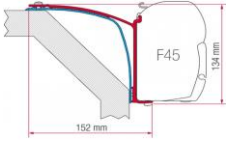

Adapter T	FIAM02437-01-	€ 62,00
Adapter U	FIAM02437A01-	€ 62,00
Kit Roof Adapter	FIAM98655-316	€ 146,00
Kit Wall Adapter	FIAM98655-318	€ 146,00
Adapter Arca 400	FIAM98655-852	€ 290,00
Kit Bürstner	FIAM98655-749	€ 163,00
Adapter Bürstner 400	FIAM98655-661	€ 295,00
Kit Challenger Chausson	FIAM98655-258	€ 145,00
Kit Dethleffs Globebus	FIAM98655-730	€ 145,00
Adapter Eura Mobil Karmann 350	FIAM98655-764	€ 256,00
Adapter Eura Mobil Karmann 400	FIAM98655-765	€ 273,00
Adapter Eura Mobil Karmann 450	FIAM98655-766	€ 295,00
Kit Fleurette	FIAM98655-082	€ 129,00
Adapter Hymer Exsis 300	FIAM98655-082	€ 212,00
Adapter Hymer S/E Klasse 400	FIAM98655-249	€ 346,00
Adapter Hymer S/E Klasse 450	FIAM98655-250	€ 362,00
Adapter Hymer Van/B2 350	FIAM98655-244	€ 234,00
Adapter Hymer Van/B2 400	FIAM98655-245	€ 274,00
Adapter Hymer Van/B2 450	FIAM98655-246	€ 295,00
Kit Hymer Van/B2	FIAM98655-243	€ 207,00
Adapter HymerCamp 300	FIAM98655-277	€ 196,00
Adapter HymerCamp 350	FIAM98655-276	€ 218,00
Adapter HymerCamp 400	FIAM98655-274	€ 257,00
Adapter HymerCamp 450	FIAM98655-275	€ 279,00
Adapter HymerCamp 500	FIAM98655-273	€ 290,00
Kit HymerCamp	FIAM98655-278	€ 146,00
Kit Pilote Explorateur	FIAM98655-729	€ 118,00
Kit Laika Rexosline/ECOVIP 2007/Kreos 2009	FIAM98655-418	€ 118,00
Kit Laika Ecovip/Bürstner/Hobby	FIAM98655-357	€ 118,00
Adapter Laika Ecovip	FIAM98655-469	€ 251,00
Kit Laika Ecovip 07	FIAM98655-467	€ 140,00
Kit Laika X 2008	FIAM98655-761	€ 140,00
Adapter Rapido 350	FIAM98655-398	€ 207,00
Adapter Rapido 400	FIAM98655-399	€ 251,00
Adapter Rapido Serie 6 - 350	FIAM98655-895	€ 290,00
Adapter Rapido Serie 6 - 400	FIAM98655-896	€ 300,00
Kit Rapido Serie 7/8	FIAM98655-222	€ 139,00