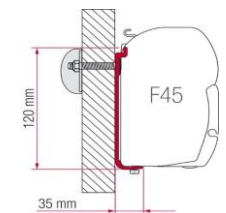

F45 ve F70 Serisi Tente Montaj Braketleri Ürün Açıklaması

Ürün Kodu	Fiyat (EURO)
Adapter AS 300	€ 179,00
FIAM98655-503	
Adapter AS 350	€ 206,00
FIAM98655-504	
Adapter AS 400	€ 233,00
FIAM98655-505	
Adapter AS 450	€ 117,00
FIAM98655-928	
Kit AS 110	€ 117,00
FMAM98655Z007	
Kit AS 120	€ 124,00
FIAM98655-391	
Kit AS 400	€ 139,00
FIAM98655-390	
Kit AS 400 L	€ 179,00
FIAM98655-393	
Kit S 120	€ 62,00
FIAM98655-392	
Kit S 400	€ 62,00
FIAM98655-381	
Rail R 300	€ 62,00
FIAM02361-01A	
Rail R 400	€ 62,00
FIAM02361-01C	
Kit Auto	€ 146,00
FIAM98655-310	
Kit Multi	€ 117,00
FIAM98655-011	
Adapter B	€ 62,00
FIAM02096-01-	
Adapter C	€ 62,00
FIAM02097-01-	
Adapter D	€ 62,00
FIAM98655-021	
Adapter D 120	€ 62,00
FIAM98655-022