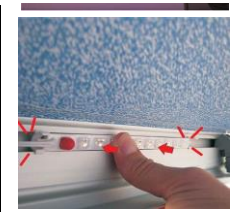

Kit Awning LED	€ 52,00
FIAM98655-471	
Kit LED strip awning	€ 103,00
FIAM98655Z040	
Kit Cables Guide	€ 16,00
FIAM98655-903	
Kit Cables Rail	€ 23,00
FIAM98655-856	
LED Awning Case	€ 152,00
FIAM98655-914	
Kit LED Awning Case 50	€ 41,00
FIAM98655-915	
Rafter LED	€ 98,00
FIAM98655-850