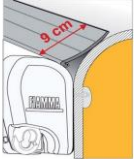

Curains Kit Grey 6 pcs - Perde Kiti Gri 6 Adet	€ 140,00
FIAM98655A483	
Rain Guard Lower - F45S/L ve F70 Tente Altı Yağmur Koruma	€ 18,00
FIAM06299-01-	
Kit Rain Guard Lower 550 - F45S/L ve F70 Tente Altı Yağmur Koruma 550	€ 85,00
FIAM98655Z017	
Rain Guard S - Düz Duvarlara Kurulan Tente Altı Yağmur Koruma	€ 18,00
FIAM03910-01-	
Kit Rain Guard S 550 - Düz Duvarlara Kurulan Tente Altı Yağmur Koruma 550	€ 52,00
FIAM98655Z014	
Rain Guard M	€ 18,00
FIAM03477-01-	
Kit Rain Guard M 550	€ 57,00
FIAM98655Z015	
Rain Guard L	€ 18,00
FIAM04629-01-	
Kit Rain Guard L 550	€ 79,00
FIAM98655Z016	
Kit Rain Guard California - F35 Pro Tente Yağmur Koruma	€ 46,00
FIAM98655-663	
Kit Rain Guard Van	€ 101,00
FIAM98655-947	
Kit Rain Guard F65	€ 46,00
FIAM98655-020	
Kit Rain Guard F65 50	€ 13,00
FIAM98655Z019	
Kit Rain Guard F40van	€ 163,00
FIAM98655Z039	
Rain Caps F45s - Yağmur Başlığı	€ 29,00
FIAM06893-01-	
Rain Caps F45 L - Yağmur Başlığı	€ 29,00
FIAM06893A01-