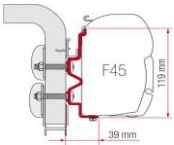

Adapter T	FIAM02437-01-	€ 62,00
Adapter U	FIAM02437A01-	€ 62,00
Kit Roof Adapter	FIAM98655-316	€ 146,00
Kit Wall Adapter	FIAM98655-318	€ 146,00
Adapter Arca 400	FIAM98655-852	€ 290,00
Kit Bürstner	FIAM98655-749	€ 163,00
Adapter Bürstner 400	FIAM98655-661	€ 295,00
Kit Challenger Chausson	FIAM98655-258	€ 145,00
Kit Dethleffs Globebus	FIAM98655-730	€ 145,00
Adapter Eura Mobil Karmann 350	FIAM98655-764	€ 256,00
Adapter Eura Mobil Karmann 400	FIAM98655-765	€ 273,00
Adapter Eura Mobil Karmann 450	FIAM98655-766	€ 295,00
Kit Fleurette	FIAM98655-082	€ 129,00
Adapter Hymer Exsis 300	FIAM98655-082	€ 212,00
Adapter Hymer S/E Klasse 400	FIAM98655-249	€ 346,00
Adapter Hymer S/E Klasse 450	FIAM98655-250	€ 362,00
Adapter Hymer Van/B2 350	FIAM98655-244	€ 234,00
Adapter Hymer Van/B2 400	FIAM98655-245	€ 274,00
Adapter Hymer Van/B2 450	FIAM98655-246	€ 295,00
Kit Hymer Van/B2	FIAM98655-243	€ 207,00
Adapter HymerCamp 300	FIAM98655-277	€ 196,00
Adapter HymerCamp 350	FIAM98655-276	€ 218,00
Adapter HymerCamp 400	FIAM98655-274	€ 257,00
Adapter HymerCamp 450	FIAM98655-275	€ 279,00
Adapter HymerCamp 500	FIAM98655-273	€ 290,00
Kit HymerCamp	FIAM98655-278	€ 146,00
Kit Pilote Explorateur	FIAM98655-729	€ 118,00
Kit Laika Rexosline/ECOVIP 2007/Kreos 2009	FIAM98655-418	€ 118,00
Kit Laika Ecovip/Bürstner/Hobby	FIAM98655-357	€ 118,00
Adapter Laika Ecovip	FIAM98655-469	€ 251,00
Kit Laika Ecovip 07	FIAM98655-467	€ 140,00
Kit Laika X 2008	FIAM98655-761	€ 140,00
Adapter Rapido 350	FIAM98655-398	€ 207,00
Adapter Rapido 400	FIAM98655-399	€ 251,00
Adapter Rapido Serie 6 - 350	FIAM98655-895	€ 290,00
Adapter Rapido Serie 6 - 400	FIAM98655-896	€ 300,00
Kit Rapido Serie 7/8	FIAM98655-222	€ 139,00