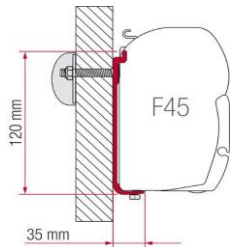

F45 ve F70 Serisi Tente Montaj Braketleri

Ürün Açıklaması

Ürün Kodu

Fiyat (EURO)

Adapter AS 300	FIAM98655-503	€	168,00
Adapter AS 350	FIAM98655-504	€	194,00
Adapter AS 400	FIAM98655-505	€	220,00
Adapter AS 450	FIAM98655-928	€	110,00
Kit AS 110	FMAM98655Z007	€	110,00
Kit AS 120	FIAM98655-391	€	116,00
Kit AS 400	FIAM98655-390	€	131,00
Kit AS 400 L	FIAM98655-393	€	168,00
Kit S 120	FIAM98655-392	€	58,00
Kit S 400	FIAM98655-381	€	58,00
Rail R 300	FIAM02361-01A	€	58,00
Rail R 400	FIAM02361-01C	€	58,00
Kit Auto	FIAM98655-310	€	137,00
Kit Multi	FIAM98655-011	€	110,00
Adapter B	FIAM02096-01-	€	58,00