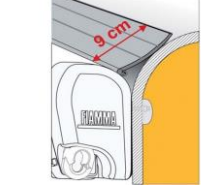

Rain Guard S - Düz Duvarlara Kurulan Tente Altı Yağmur Koruma	FIAM03910-01-	€	16,00
Kit Rain Guard S 550 - Düz Duvarlara Kurulan Tente Altı Yağmur Koruma 550	FIAM98655Z014	€	48,00
Rain Guard M	FIAM03477-01-	€	16,00
Kit Rain Guard M 550	FIAM98655Z015	€	53,00
Rain Guard L	FIAM04629-01-	€	16,00
Kit Rain Guard L 550	FIAM98655Z016	€	74,00
Kit Rain Guard California - F35 Pro Tente Yağmur Koruma	FIAM98655-663	€	42,00
Kit Rain Guard Van	FIAM98655-947	€	95,00
Kit Rain Guard F65	FIAM98655-020	€	42,00
Kit Rain Guard F65 50	FIAM98655Z019	€	11,00
Kit Rain Guard F40van	FIAM98655Z039	€	153,00
Rain Caps F45s - Yağmur Başlığı	FIAM06893-01-	€	27,00
Rain Caps F45 L - Yağmur Başlığı	FIAM06893A01-	€	27,00

F45 ve F70 Serisi Tente Montaj Braketleri

Ürün Açıklaması

Ürün Kodu

Fiyat (EURO)

Adapter AS 300	FIAM98655-503	€	168,00
Adapter AS 350	FIAM98655-504	€	194,00
Adapter AS 400	FIAM98655-505	€	220,00
Adapter AS 450	FIAM98655-928	€	110,00
Kit AS 110	FMAM98655Z007	€	110,00
Kit AS 120	FIAM98655-391	€	116,00
Kit AS 400	FIAM98655-390	€	131,00
Kit AS 400 L	FIAM98655-393	€	168,00
Kit S 120	FIAM98655-392	€	58,00
Kit S 400	FIAM98655-381	€	58,00
Rail R 300	FIAM02361-01A	€	58,00
Rail R 400	FIAM02361-01C	€	58,00
Kit Auto	FIAM98655-310	€	137,00
Kit Multi	FIAM98655-011	€	110,00
Adapter B	FIAM02096-01-	€	58,00