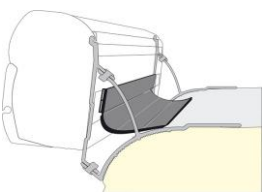

F45, F65, ZIP, Caravanstore, F35,
Privacy için Aksesuarlar

Ürün Açıklaması	Ürün Kodu	Fiyat (EURO)
Privacy Rail Kit 4 pcs - Tente Odası Raylı Kit	FIAM07364-01-	€ 42,00
Curtains Kit Grey 2 pcs - Perde Kiti Gri Renk 2 Adet	FIAM98655A484	€ 53,00
Curtains Kit Grey 6 pcs - Perde Kiti Gri 6 Adet	FIAM98655A483	€ 132,00
Rain Guard Lower - F45S/L ve F70 Tente Altı Yağmur Koruma	FIAM06299-01-	€ 16,00
Kit Rain Guard Lower 550 - F45S/L ve F70 Tente Altı Yağmur Koruma 550	FIAM98655Z017	€ 79,00