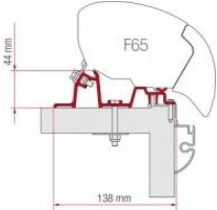

€ 243,00

Adapter Hymer 400

FIAM98655-936

€ 258,00

Adapter Hymer 450

FIAM98655-937

€ 280,00

Adapter Hymer 490

FMAM98655-938

€ 298,00

Adapter LMC - Tec 290

FIAM98655-773

€ 209,00

Adapter LMC - Tec 340

FIAM98655-774

€ 231,00

Adapter LMC - Tec 370

FIAM98655-775

€ 253,00

Adapter LMC - Tec 400

FIAM98655-776

€ 253,00

Kit Fixing-Bar

FIAM98655-384

€ 148,00

Kit Caravan Standard

FIAM98655-657

€ 159,00

Kit Bailey

FIAM98655-939

€ 148,00

Kit Hobby Easy - Ontour - Adria Adora

FIAM98655-949

€ 176,00

Kit Hobby Excellent

FIAM98655-662

€ 226,00

Kit Caravan Hobby 2009

FIAM98655-921

€ 209,00

Kit Hobby Premium

FIAM98655-628

€ 275,00

Kit Iveco Daily H2

FIAM98655-733

€ 132,00

Kit Ducato/Jumper/Boxer - Before 06.2006

FIAM98655-373

€ 132,00

Kit Ducato/Jumper/Boxer (High Roof) - before 06.2006

FIAM98655-693

€ 132,00

Kit Ducato/Jumper/Boxer (High Roof) - after 06.2006

FIAM98655-745

€ 132,00

Kit Ducato/Jumper/Boxer (High Roof) - after 06.2006 - Black version

FIAM98655Z012

€ 210,00

Kit Ducato/Jumper/Boxer (High Roof Super Long) - after 06.2006

FIAM98655-904

€ 133,00

Kit Ducato/Jumper/Boxer H3

FIAM98655-656

€ 121,00

Kit Mercedes Sprinter/VW Crafter (High Roof)

FIAM98655-746

€ 126,00

Kit Mercedes Sprinter/VW Crafter (High Roof) - UK Version

FIAM98655-889

€ 126,00

Kit Mercedes Sprinter Roof Rail

FIAM98655-772

€ 126,00

Kit Renault Master H2

FIAM98655-468

€ 126,00

Kit Renault Master H2 After 2010

FIAM98655-881

€ 160,00