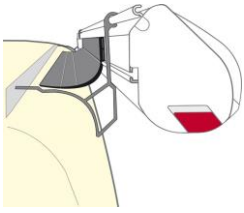

Rain Guard S - Düz Duvarlara Kurulan Tente Altı Yağmur Koruma	FIAM03910-01-	€	16,00
Kit Rain Guard S 550 - Düz Duvarlara Kurulan Tente Altı Yağmur Koruma 550	FIAM98655Z014	€	48,00
Rain Guard M	FIAM03477-01-	€	16,00
Kit Rain Guard M 550	FIAM98655Z015	€	53,00
Rain Guard L	FIAM04629-01-	€	16,00
Kit Rain Guard L 550	FIAM98655Z016	€	74,00
Kit Rain Guard California - F35 Pro Tente Yağmur Koruma	FIAM98655-663	€	42,00
Kit Rain Guard Van	FIAM98655-947	€	95,00
Kit Rain Guard F65	FIAM98655-020	€	42,00
Kit Rain Guard F65 50	FIAM98655Z019	€	11,00
Kit Rain Guard F40van	FIAM98655Z039	€	153,00
Rain Caps F45s - Yağmur Başlığı	FIAM06893-01-	€	27,00
Rain Caps F45 L - Yağmur Başlığı	FIAM06893A01-	€	27,00

F45 ve F70 Serisi Tente Montaj Braketleri

Ürün Açıklaması

Ürün Kodu

Fiyat (EURO)

Adapter AS 300	FIAM98655-503	€	168,00
Adapter AS 350	FIAM98655-504	€	194,00
Adapter AS 400	FIAM98655-505	€	220,00
Adapter AS 450	FIAM98655-928	€	110,00
Kit AS 110	FMAM98655Z007	€	110,00
Kit AS 120	FIAM98655-391	€	116,00
Kit AS 400	FIAM98655-390	€	131,00
Kit AS 400 L	FIAM98655-393	€	168,00
Kit S 120	FIAM98655-392	€	58,00
Kit S 400	FIAM98655-381	€	58,00
Rail R 300	FIAM02361-01A	€	58,00
Rail R 400	FIAM02361-01C	€	58,00
Kit Auto	FIAM98655-310	€	137,00
Kit Multi	FIAM98655-011	€	110,00
Adapter B	FIAM02096-01-	€	58,00