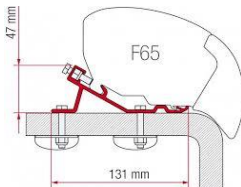

€ 243,00

Adapter Hymer 400

FIAM98655-936

€ 258,00

Adapter Hymer 450

FIAM98655-937

€ 280,00

Adapter Hymer 490

FMAM98655-938

€ 298,00

Adapter LMC - Tec 290

FIAM98655-773

€ 209,00

Adapter LMC - Tec 340

FIAM98655-774

€ 231,00

Adapter LMC - Tec 370

FIAM98655-775

€ 253,00

Adapter LMC - Tec 400

FIAM98655-776

€ 253,00

Kit Fixing-Bar

FIAM98655-384

€ 148,00

Kit Caravan Standard

FIAM98655-657

€ 159,00

Kit Bailey

FIAM98655-939

€ 148,00

Kit Hobby Easy - Ontour - Adria Adora

FIAM98655-949

€ 176,00

Kit Hobby Excellent

FIAM98655-662

€ 226,00

Kit Caravan Hobby 2009

FIAM98655-921

€ 209,00

Kit Hobby Premium

FIAM98655-628

€ 275,00

Kit Iveco Daily H2

FIAM98655-733

€ 132,00

Kit Ducato/Jumper/Boxer - Before 06.2006

FIAM98655-373

€ 132,00

Kit Ducato/Jumper/Boxer (High Roof) - before 06.2006

FIAM98655-693

€ 132,00

Kit Ducato/Jumper/Boxer (High Roof) - after 06.2006

FIAM98655-745

€ 132,00

Kit Ducato/Jumper/Boxer (High Roof) - after 06.2006 - Black version

FIAM98655Z012

€ 210,00

Kit Ducato/Jumper/Boxer (High Roof Super Long) - after 06.2006

FIAM98655-904

€ 133,00

Kit Ducato/Jumper/Boxer H3

FIAM98655-656

€ 121,00

Kit Mercedes Sprinter/VW Crafter (High Roof)

FIAM98655-746

€ 126,00

Kit Mercedes Sprinter/VW Crafter (High Roof) - UK Version

FIAM98655-889

€ 126,00

Kit Mercedes Sprinter Roof Rail

FIAM98655-772

€ 126,00

Kit Renault Master H2

FIAM98655-468

€ 126,00

Kit Renault Master H2 After 2010

FIAM98655-881

€ 160,00