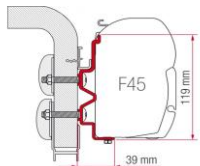

Adapter C	FIAM02097-01-	€	58,00
Adapter D	FIAM98655-021	€	58,00
Adapter D 120	FIAM98655-022	€	58,00
Adapter T	FIAM02437-01-	€	58,00
Adapter U	FIAM02437A01-	€	58,00
Kit Roof Adapter	FIAM98655-316	€	137,00
Kit Wall Adapter	FIAM98655-318	€	137,00
Adapter Arca 400	FIAM98655-852	€	273,00
Kit Bürstner	FIAM98655-749	€	153,00
Adapter Bürstner 400	FIAM98655-661	€	278,00
Kit Challenger Chausson	FIAM98655-258	€	136,00
Kit Dethleffs Globebus	FIAM98655-730	€	136,00
Adapter Eura Mobil Karmann 350	FIAM98655-764	€	241,00
Adapter Eura Mobil Karmann 400	FIAM98655-765	€	257,00
Adapter Eura Mobil Karmann 450	FIAM98655-766	€	278,00
Kit Fleurette	FIAM98655-082	€	121,00
Adapter Hymer Exsis 300	FIAM98655-082	€	200,00
Adapter Hymer S/E Klasse 400	FIAM98655-249	€	326,00
Adapter Hymer S/E Klasse 450	FIAM98655-250	€	341,00
Adapter Hymer Van/B2 350	FIAM98655-244	€	221,00
Adapter Hymer Van/B2 400	FIAM98655-245	€	258,00
Adapter Hymer Van/B2 450	FIAM98655-246	€	278,00
Kit Hymer Van/B2	FIAM98655-243	€	195,00
Adapter HymerCamp 300	FIAM98655-277	€	184,00
Adapter HymerCamp 350	FIAM98655-276	€	205,00
Adapter HymerCamp 400	FIAM98655-274	€	242,00
Adapter HymerCamp 450	FIAM98655-275	€	263,00
Adapter HymerCamp 500	FIAM98655-273	€	273,00
Kit HymerCamp	FIAM98655-278	€	137,00
Kit Pilote Explorateur	FIAM98655-729	€	111,00
Kit Laika Rexosline/Ecovip 2007/Kreos 2009	FIAM98655-418	€	111,00
Kit Laika Ecovip/Bürstner/Hobby	FIAM98655-357	€	111,00
Adapter Laika Ecovip	FIAM98655-469	€	236,00
Kit Laika Ecovip 07	FIAM98655-467	€	132,00
Kit Laika X 2008	FIAM98655-761	€	132,00
Adapter Rapido 350	FIAM98655-398	€	195,00
Adapter Rapido 400	FIAM98655-399	€	236,00
Adapter Rapido Serie 6 - 350	FIAM98655-895	€	273,00
Adapter Rapido Serie 6 - 400	FIAM98655-896	€	283,00
Kit Rapido Serie 7/8	FIAM98655-222	€	131,00