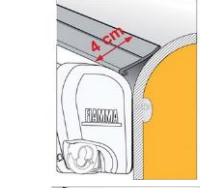

Rain Guard S - Düz Duvarlara Kurulan Tente Altı Yağmur Koruma	FIAM03910-01-	€	16,00
Kit Rain Guard S 550 - Düz Duvarlara Kurulan Tente Altı Yağmur Koruma 550	FIAM98655Z014	€	48,00
Rain Guard M	FIAM03477-01-	€	16,00
Kit Rain Guard M 550	FIAM98655Z015	€	53,00
Rain Guard L	FIAM04629-01-	€	16,00
Kit Rain Guard L 550	FIAM98655Z016	€	74,00
Kit Rain Guard California - F35 Pro Tente Yağmur Koruma	FIAM98655-663	€	42,00
Kit Rain Guard Van	FIAM98655-947	€	95,00
Kit Rain Guard F65	FIAM98655-020	€	42,00
Kit Rain Guard F65 50	FIAM98655Z019	€	11,00
Kit Rain Guard F40van	FIAM98655Z039	€	153,00
Rain Caps F45s - Yağmur Başlığı	FIAM06893-01-	€	27,00
Rain Caps F45 L - Yağmur Başlığı	FIAM06893A01-	€	27,00

F45 ve F70 Serisi Tente Montaj Braketleri

Ürün Açıklaması

Ürün Kodu

Fiyat (EURO)

Adapter AS 300	FIAM98655-503	€	168,00
Adapter AS 350	FIAM98655-504	€	194,00
Adapter AS 400	FIAM98655-505	€	220,00
Adapter AS 450	FIAM98655-928	€	110,00
Kit AS 110	FMAM98655Z007	€	110,00
Kit AS 120	FIAM98655-391	€	116,00
Kit AS 400	FIAM98655-390	€	131,00
Kit AS 400 L	FIAM98655-393	€	168,00
Kit S 120	FIAM98655-392	€	58,00
Kit S 400	FIAM98655-381	€	58,00
Rail R 300	FIAM02361-01A	€	58,00
Rail R 400	FIAM02361-01C	€	58,00
Kit Auto	FIAM98655-310	€	137,00
Kit Multi	FIAM98655-011	€	110,00
Adapter B	FIAM02096-01-	€	58,00