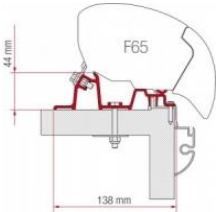

Standart Kit	FIAM98655-855	€	160,00
Kit Autocruise	FIAM98655-420	€	126,00
Adapter Carthago Chic 400	FIAM98655-736	€	231,00
Adapter Carthago Chic 450	FIAM98655-737	€	275,00
Adapter Carthago Chic 490	FIAM98655-738	€	292,00
Adapter Eddis 370	FIAM98655-629	€	292,00
Adapter Eddis 400	FIAM98655-630	€	280,00
Kit Giottiline - Fendt (Genetics/Graal)	FIAM98655-725	€	148,00
Kit Laika Rexosline - Kreos 2009	FIAM98655-419	€	160,00
Kit Laika Kreos 2005	FIAM98655-698	€	148,00
Adapter Hymer 290	FIAM98655-932	€	204,00
Adapter Hymer 320	FIAM98655-933	€	209,00
Adapter Hymer 340	FIAM98655-934	€	231,00
Adapter Hymer 370	FIAM98655-935	€	243,00
Adapter Hymer 400	FIAM98655-936	€	258,00
Adapter Hymer 450	FIAM98655-937	€	280,00
Adapter Hymer 490	FMAM98655-938	€	298,00
Adapter LMC - Tec 290	FIAM98655-773	€	209,00
Adapter LMC - Tec 340	FIAM98655-774	€	231,00
Adapter LMC - Tec 370	FIAM98655-775	€	253,00
Adapter LMC - Tec 400	FIAM98655-776	€	253,00
Kit Fixing-Bar	FIAM98655-384	€	148,00
Kit Caravan Standard	FIAM98655-657	€	159,00
Kit Bailey	FIAM98655-939	€	148,00
Kit Hobby Easy - Ontour - Adria Adora	FIAM98655-949	€	176,00
Kit Hobby Excellent	FIAM98655-662	€	226,00
Kit Caravan Hobby 2009	FIAM98655-921	€	209,00
Kit Hobby Premium	FIAM98655-628	€	275,00
Kit Iveco Daily H2	FIAM98655-733	€	132,00
Kit Ducato/Jumper/Boxer - Before 06.2006	FIAM98655-373	€	132,00
Kit Ducato/Jumper/Boxer (High Roof) - before 06.2006	FIAM98655-693	€	132,00
Kit Ducato/Jumper/Boxer (High Roof) - after 06.2006	FIAM98655-745	€	132,00
Kit Ducato/Jumper/Boxer (High Roof) - after 06.2006 - Black version	FIAM98655Z012	€	210,00
Kit Ducato/Jumper/Boxer (High Roof Super Long) - after 06.2006	FIAM98655-904	€	133,00
Kit Ducato/Jumper/Boxer H3	FIAM98655-656	€	121,00
Kit Mercedes Sprinter/VW Crafter (High Roof)	FIAM98655-746	€	126,00
Kit Mercedes Sprinter/VW Crafter (High Roof) - UK Version	FIAM98655-889	€	126,00
Kit Mercedes Sprinter Roof Rail	FIAM98655-772	€	126,00
Kit Renault Master H2	FIAM98655-468	€	126,00
Kit Renault Master H2 After 2010	FIAM98655-881	€	160,00