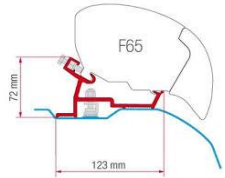

Standart Kit	FIAM98655-855	€	160,00
Kit Autocruise	FIAM98655-420	€	126,00
Adapter Carthago Chic 400	FIAM98655-736	€	231,00
Adapter Carthago Chic 450	FIAM98655-737	€	275,00
Adapter Carthago Chic 490	FIAM98655-738	€	292,00
Adapter Eddis 370	FIAM98655-629	€	292,00
Adapter Eddis 400	FIAM98655-630	€	280,00
Kit Giottiline - Fendt (Genetics/Graal)	FIAM98655-725	€	148,00
Kit Laika Rexosline - Kreos 2009	FIAM98655-419	€	160,00
Kit Laika Kreos 2005	FIAM98655-698	€	148,00
Adapter Hymer 290	FIAM98655-932	€	204,00
Adapter Hymer 320	FIAM98655-933	€	209,00
Adapter Hymer 340	FIAM98655-934	€	231,00
Adapter Hymer 370	FIAM98655-935	€	243,00
Adapter Hymer 400	FIAM98655-936	€	258,00
Adapter Hymer 450	FIAM98655-937	€	280,00
Adapter Hymer 490	FMAM98655-938	€	298,00
Adapter LMC - Tec 290	FIAM98655-773	€	209,00
Adapter LMC - Tec 340	FIAM98655-774	€	231,00
Adapter LMC - Tec 370	FIAM98655-775	€	253,00
Adapter LMC - Tec 400	FIAM98655-776	€	253,00
Kit Fixing-Bar	FIAM98655-384	€	148,00
Kit Caravan Standard	FIAM98655-657	€	159,00
Kit Bailey	FIAM98655-939	€	148,00
Kit Hobby Easy - Ontour - Adria Adora	FIAM98655-949	€	176,00
Kit Hobby Excellent	FIAM98655-662	€	226,00
Kit Caravan Hobby 2009	FIAM98655-921	€	209,00
Kit Hobby Premium	FIAM98655-628	€	275,00
Kit Iveco Daily H2	FIAM98655-733	€	132,00
Kit Ducato/Jumper/Boxer - Before 06.2006	FIAM98655-373	€	132,00
Kit Ducato/Jumper/Boxer (High Roof) - before 06.2006	FIAM98655-693	€	132,00
Kit Ducato/Jumper/Boxer (High Roof) - after 06.2006	FIAM98655-745	€	132,00
Kit Ducato/Jumper/Boxer (High Roof) - after 06.2006 - Black version	FIAM98655Z012	€	210,00
Kit Ducato/Jumper/Boxer (High Roof Super Long) - after 06.2006	FIAM98655-904	€	133,00
Kit Ducato/Jumper/Boxer H3	FIAM98655-656	€	121,00
Kit Mercedes Sprinter/VW Crafter (High Roof)	FIAM98655-746	€	126,00
Kit Mercedes Sprinter/VW Crafter (High Roof) - UK Version	FIAM98655-889	€	126,00
Kit Mercedes Sprinter Roof Rail	FIAM98655-772	€	126,00
Kit Renault Master H2	FIAM98655-468	€	126,00
Kit Renault Master H2 After 2010	FIAM98655-881	€	160,00