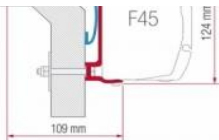

Adapter C	FIAM02097-01-	€	58,00
Adapter D	FIAM98655-021	€	58,00
Adapter D 120	FIAM98655-022	€	58,00
Adapter T	FIAM02437-01-	€	58,00
Adapter U	FIAM02437A01-	€	58,00
Kit Roof Adapter	FIAM98655-316	€	137,00
Kit Wall Adapter	FIAM98655-318	€	137,00
Adapter Arca 400	FIAM98655-852	€	273,00
Kit Bürstner	FIAM98655-749	€	153,00
Adapter Bürstner 400	FIAM98655-661	€	278,00
Kit Challenger Chausson	FIAM98655-258	€	136,00
Kit Dethleffs Globebus	FIAM98655-730	€	136,00
Adapter Eura Mobil Karmann 350	FIAM98655-764	€	241,00
Adapter Eura Mobil Karmann 400	FIAM98655-765	€	257,00
Adapter Eura Mobil Karmann 450	FIAM98655-766	€	278,00
Kit Fleurette	FIAM98655-082	€	121,00
Adapter Hymer Exsis 300	FIAM98655-082	€	200,00
Adapter Hymer S/E Klasse 400	FIAM98655-249	€	326,00
Adapter Hymer S/E Klasse 450	FIAM98655-250	€	341,00
Adapter Hymer Van/B2 350	FIAM98655-244	€	221,00
Adapter Hymer Van/B2 400	FIAM98655-245	€	258,00
Adapter Hymer Van/B2 450	FIAM98655-246	€	278,00
Kit Hymer Van/B2	FIAM98655-243	€	195,00
Adapter HymerCamp 300	FIAM98655-277	€	184,00
Adapter HymerCamp 350	FIAM98655-276	€	205,00
Adapter HymerCamp 400	FIAM98655-274	€	242,00
Adapter HymerCamp 450	FIAM98655-275	€	263,00
Adapter HymerCamp 500	FIAM98655-273	€	273,00
Kit HymerCamp	FIAM98655-278	€	137,00
Kit Pilote Explorateur	FIAM98655-729	€	111,00
Kit Laika Rexosline/Ecovip 2007/Kreos 2009	FIAM98655-418	€	111,00
Kit Laika Ecovip/Bürstner/Hobby	FIAM98655-357	€	111,00
Adapter Laika Ecovip	FIAM98655-469	€	236,00
Kit Laika Ecovip 07	FIAM98655-467	€	132,00
Kit Laika X 2008	FIAM98655-761	€	132,00
Adapter Rapido 350	FIAM98655-398	€	195,00
Adapter Rapido 400	FIAM98655-399	€	236,00
Adapter Rapido Serie 6 - 350	FIAM98655-895	€	273,00
Adapter Rapido Serie 6 - 400	FIAM98655-896	€	283,00
Kit Rapido Serie 7/8	FIAM98655-222	€	131,00