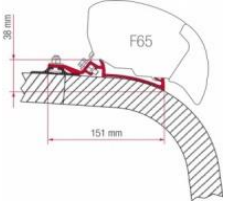

Standart Kit	FIAM98655-855	€	160,00
Kit Autocruise	FIAM98655-420	€	126,00
Adapter Carthago Chic 400	FIAM98655-736	€	231,00
Adapter Carthago Chic 450	FIAM98655-737	€	275,00
Adapter Carthago Chic 490	FIAM98655-738	€	292,00
Adapter Eddis 370	FIAM98655-629	€	292,00
Adapter Eddis 400	FIAM98655-630	€	280,00
Kit Giottiline - Fendt (Genetics/Graal)	FIAM98655-725	€	148,00
Kit Laika Rexosline - Kreos 2009	FIAM98655-419	€	160,00
Kit Laika Kreos 2005	FIAM98655-698	€	148,00
Adapter Hymer 290	FIAM98655-932	€	204,00
Adapter Hymer 320	FIAM98655-933	€	209,00
Adapter Hymer 340	FIAM98655-934	€	231,00
Adapter Hymer 370	FIAM98655-935	€	243,00
Adapter Hymer 400	FIAM98655-936	€	258,00
Adapter Hymer 450	FIAM98655-937	€	280,00
Adapter Hymer 490	FMAM98655-938	€	298,00
Adapter LMC - Tec 290	FIAM98655-773	€	209,00
Adapter LMC - Tec 340	FIAM98655-774	€	231,00
Adapter LMC - Tec 370	FIAM98655-775	€	253,00
Adapter LMC - Tec 400	FIAM98655-776	€	253,00
Kit Fixing-Bar	FIAM98655-384	€	148,00
Kit Caravan Standard	FIAM98655-657	€	159,00
Kit Bailey	FIAM98655-939	€	148,00
Kit Hobby Easy - Ontour - Adria Adora	FIAM98655-949	€	176,00
Kit Hobby Excellent	FIAM98655-662	€	226,00
Kit Caravan Hobby 2009	FIAM98655-921	€	209,00
Kit Hobby Premium	FIAM98655-628	€	275,00
Kit Iveco Daily H2	FIAM98655-733	€	132,00
Kit Ducato/Jumper/Boxer - Before 06.2006	FIAM98655-373	€	132,00
Kit Ducato/Jumper/Boxer (High Roof) - before 06.2006	FIAM98655-693	€	132,00
Kit Ducato/Jumper/Boxer (High Roof) - after 06.2006	FIAM98655-745	€	132,00
Kit Ducato/Jumper/Boxer (High Roof) - after 06.2006 - Black version	FIAM98655Z012	€	210,00
Kit Ducato/Jumper/Boxer (High Roof Super Long) - after 06.2006	FIAM98655-904	€	133,00
Kit Ducato/Jumper/Boxer H3	FIAM98655-656	€	121,00
Kit Mercedes Sprinter/VW Crafter (High Roof)	FIAM98655-746	€	126,00
Kit Mercedes Sprinter/VW Crafter (High Roof) - UK Version	FIAM98655-889	€	126,00
Kit Mercedes Sprinter Roof Rail	FIAM98655-772	€	126,00
Kit Renault Master H2	FIAM98655-468	€	126,00
Kit Renault Master H2 After 2010	FIAM98655-881	€	160,00