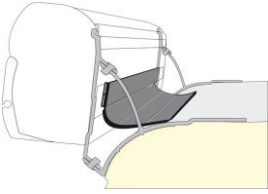

Rain Guard S - Düz Duvarlara Kurulan Tente Altı Yağmur Koruma	FIAM03910-01-	€	16,00
Kit Rain Guard S 550 - Düz Duvarlara Kurulan Tente Altı Yağmur Koruma 550	FIAM98655Z014	€	48,00
Rain Guard M	FIAM03477-01-	€	16,00
Kit Rain Guard M 550	FIAM98655Z015	€	53,00
Rain Guard L	FIAM04629-01-	€	16,00
Kit Rain Guard L 550	FIAM98655Z016	€	74,00
Kit Rain Guard California - F35 Pro Tente Yağmur Koruma	FIAM98655-663	€	42,00
Kit Rain Guard Van	FIAM98655-947	€	95,00
Kit Rain Guard F65	FIAM98655-020	€	42,00
Kit Rain Guard F65 50	FIAM98655Z019	€	11,00
Kit Rain Guard F40van	FIAM98655Z039	€	153,00
Rain Caps F45s - Yağmur Başlığı	FIAM06893-01-	€	27,00
Rain Caps F45 L - Yağmur Başlığı	FIAM06893A01-	€	27,00

F45 ve F70 Serisi Tente Montaj Braketleri

Ürün Açıklaması

Ürün Kodu

Fiyat (EURO)

Adapter AS 300	FIAM98655-503	€	168,00
Adapter AS 350	FIAM98655-504	€	194,00
Adapter AS 400	FIAM98655-505	€	220,00
Adapter AS 450	FIAM98655-928	€	110,00
Kit AS 110	FMAM98655Z007	€	110,00
Kit AS 120	FIAM98655-391	€	116,00
Kit AS 400	FIAM98655-390	€	131,00
Kit AS 400 L	FIAM98655-393	€	168,00
Kit S 120	FIAM98655-392	€	58,00
Kit S 400	FIAM98655-381	€	58,00
Rail R 300	FIAM02361-01A	€	58,00
Rail R 400	FIAM02361-01C	€	58,00
Kit Auto	FIAM98655-310	€	137,00
Kit Multi	FIAM98655-011	€	110,00
Adapter B	FIAM02096-01-	€	58,00