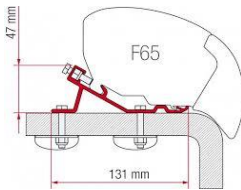

Standart Kit	FIAM98655-855	€	160,00
Kit Autocruise	FIAM98655-420	€	126,00
Adapter Carthago Chic 400	FIAM98655-736	€	231,00
Adapter Carthago Chic 450	FIAM98655-737	€	275,00
Adapter Carthago Chic 490	FIAM98655-738	€	292,00
Adapter Eddis 370	FIAM98655-629	€	292,00
Adapter Eddis 400	FIAM98655-630	€	280,00
Kit Giottiline - Fendt (Genetics/Graal)	FIAM98655-725	€	148,00
Kit Laika Rexosline - Kreos 2009	FIAM98655-419	€	160,00
Kit Laika Kreos 2005	FIAM98655-698	€	148,00
Adapter Hymer 290	FIAM98655-932	€	204,00
Adapter Hymer 320	FIAM98655-933	€	209,00
Adapter Hymer 340	FIAM98655-934	€	231,00
Adapter Hymer 370	FIAM98655-935	€	243,00
Adapter Hymer 400	FIAM98655-936	€	258,00
Adapter Hymer 450	FIAM98655-937	€	280,00
Adapter Hymer 490	FMAM98655-938	€	298,00
Adapter LMC - Tec 290	FIAM98655-773	€	209,00
Adapter LMC - Tec 340	FIAM98655-774	€	231,00
Adapter LMC - Tec 370	FIAM98655-775	€	253,00
Adapter LMC - Tec 400	FIAM98655-776	€	253,00
Kit Fixing-Bar	FIAM98655-384	€	148,00
Kit Caravan Standard	FIAM98655-657	€	159,00
Kit Bailey	FIAM98655-939	€	148,00
Kit Hobby Easy - Ontour - Adria Adora	FIAM98655-949	€	176,00
Kit Hobby Excellent	FIAM98655-662	€	226,00
Kit Caravan Hobby 2009	FIAM98655-921	€	209,00
Kit Hobby Premium	FIAM98655-628	€	275,00
Kit Iveco Daily H2	FIAM98655-733	€	132,00
Kit Ducato/Jumper/Boxer - Before 06.2006	FIAM98655-373	€	132,00
Kit Ducato/Jumper/Boxer (High Roof) - before 06.2006	FIAM98655-693	€	132,00
Kit Ducato/Jumper/Boxer (High Roof) - after 06.2006	FIAM98655-745	€	132,00
Kit Ducato/Jumper/Boxer (High Roof) - after 06.2006 - Black version	FIAM98655Z012	€	210,00
Kit Ducato/Jumper/Boxer (High Roof Super Long) - after 06.2006	FIAM98655-904	€	133,00
Kit Ducato/Jumper/Boxer H3	FIAM98655-656	€	121,00
Kit Mercedes Sprinter/VW Crafter (High Roof)	FIAM98655-746	€	126,00
Kit Mercedes Sprinter/VW Crafter (High Roof) - UK Version	FIAM98655-889	€	126,00
Kit Mercedes Sprinter Roof Rail	FIAM98655-772	€	126,00
Kit Renault Master H2	FIAM98655-468	€	126,00
Kit Renault Master H2 After 2010	FIAM98655-881	€	160,00