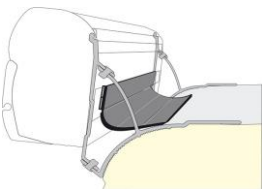

F45, F65, ZIP, Caravanstore, F35,
Privacy için Aksesuarlar

Ürün Açıklaması	Ürün Kodu	Fiyat (EURO)
Privacy Rail Kit 4 pcs - Tente Odası Raylı Kit	FIAM07364-01-	€ 42,00
Curtains Kit Grey 2 pcs - Perde Kiti Gri Renk 2 Adet	FIAM98655A484	€ 53,00
Curtains Kit Grey 6 pcs - Perde Kiti Gri 6 Adet	FIAM98655A483	€ 132,00
Rain Guard Lower - F45S/L ve F70 Tente Altı Yağmur Koruma	FIAM06299-01-	€ 16,00
Kit Rain Guard Lower 550 - F45S/L ve F70 Tente Altı Yağmur Koruma 550	FIAM98655Z017	€ 79,00