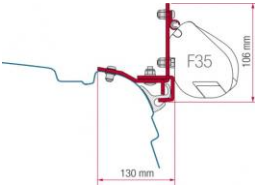

Adapter Standard F65 Eagle 400	FIAM98655-969	€	269,00
Adapter Mercedes Sprinter F65 Eagle 400 - UK Version	FIAM98655Z010	€	315,00
Adapter Mercedes Sprinter F65 Eagle 400	FIAM98655-768	€	315,00

F35 Serisi Tente Montaj Braketleri Ürün Açıklaması