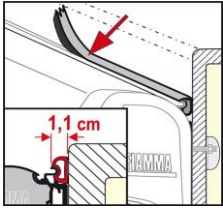

Rain Guard S - Düz Duvarlara Kurulan Tente Altı Yağmur Koruma	FIAM03910-01-	€	16,00
Kit Rain Guard S 550 - Düz Duvarlara Kurulan Tente Altı Yağmur Koruma 550	FIAM98655Z014	€	48,00
Rain Guard M	FIAM03477-01-	€	16,00
Kit Rain Guard M 550	FIAM98655Z015	€	53,00
Rain Guard L	FIAM04629-01-	€	16,00
Kit Rain Guard L 550	FIAM98655Z016	€	74,00
Kit Rain Guard California - F35 Pro Tente Yağmur Koruma	FIAM98655-663	€	42,00
Kit Rain Guard Van	FIAM98655-947	€	95,00
Kit Rain Guard F65	FIAM98655-020	€	42,00
Kit Rain Guard F65 50	FIAM98655Z019	€	11,00
Kit Rain Guard F40van	FIAM98655Z039	€	153,00
Rain Caps F45s - Yağmur Başlığı	FIAM06893-01-	€	27,00
Rain Caps F45 L - Yağmur Başlığı	FIAM06893A01-	€	27,00