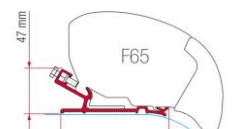

Standart Kit	FIAM98655-855	€	160,00
Kit Autocruise	FIAM98655-420	€	126,00
Adapter Carthago Chic 400	FIAM98655-736	€	231,00
Adapter Carthago Chic 450	FIAM98655-737	€	275,00
Adapter Carthago Chic 490	FIAM98655-738	€	292,00
Adapter Eddis 370	FIAM98655-629	€	292,00
Adapter Eddis 400	FIAM98655-630	€	280,00
Kit Giottiline - Fendt (Genetics/Graal)	FIAM98655-725	€	148,00
Kit Laika Rexosline - Kreos 2009	FIAM98655-419	€	160,00
Kit Laika Kreos 2005	FIAM98655-698	€	148,00
Adapter Hymer 290	FIAM98655-932	€	204,00
Adapter Hymer 320	FIAM98655-933	€	209,00
Adapter Hymer 340	FIAM98655-934	€	231,00
Adapter Hymer 370	FIAM98655-935	€	243,00
Adapter Hymer 400	FIAM98655-936	€	258,00
Adapter Hymer 450	FIAM98655-937	€	280,00
Adapter Hymer 490	FMAM98655-938	€	298,00
Adapter LMC - Tec 290	FIAM98655-773	€	209,00
Adapter LMC - Tec 340	FIAM98655-774	€	231,00
Adapter LMC - Tec 370	FIAM98655-775	€	253,00
Adapter LMC - Tec 400	FIAM98655-776	€	253,00
Kit Fixing-Bar	FIAM98655-384	€	148,00
Kit Caravan Standard	FIAM98655-657	€	159,00
Kit Bailey	FIAM98655-939	€	148,00
Kit Hobby Easy - Ontour - Adria Adora	FIAM98655-949	€	176,00
Kit Hobby Excellent	FIAM98655-662	€	226,00
Kit Caravan Hobby 2009	FIAM98655-921	€	209,00
Kit Hobby Premium	FIAM98655-628	€	275,00
Kit Iveco Daily H2	FIAM98655-733	€	132,00
Kit Ducato/Jumper/Boxer - Before 06.2006	FIAM98655-373	€	132,00
Kit Ducato/Jumper/Boxer (High Roof) - before 06.2006	FIAM98655-693	€	132,00
Kit Ducato/Jumper/Boxer (High Roof) - after 06.2006	FIAM98655-745	€	132,00
Kit Ducato/Jumper/Boxer (High Roof) - after 06.2006 - Black version	FIAM98655Z012	€	210,00
Kit Ducato/Jumper/Boxer (High Roof Super Long) - after 06.2006	FIAM98655-904	€	133,00
Kit Ducato/Jumper/Boxer H3	FIAM98655-656	€	121,00
Kit Mercedes Sprinter/VW Crafter (High Roof)	FIAM98655-746	€	126,00
Kit Mercedes Sprinter/VW Crafter (High Roof) - UK Version	FIAM98655-889	€	126,00
Kit Mercedes Sprinter Roof Rail	FIAM98655-772	€	126,00
Kit Renault Master H2	FIAM98655-468	€	126,00
Kit Renault Master H2 After 2010	FIAM98655-881	€	160,00