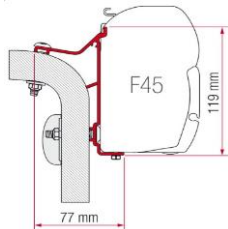

Adapter C	FIAM02097-01-	€	58,00
Adapter D	FIAM98655-021	€	58,00
Adapter D 120	FIAM98655-022	€	58,00
Adapter T	FIAM02437-01-	€	58,00
Adapter U	FIAM02437A01-	€	58,00
Kit Roof Adapter	FIAM98655-316	€	137,00
Kit Wall Adapter	FIAM98655-318	€	137,00
Adapter Arca 400	FIAM98655-852	€	273,00
Kit Bürstner	FIAM98655-749	€	153,00
Adapter Bürstner 400	FIAM98655-661	€	278,00
Kit Challenger Chausson	FIAM98655-258	€	136,00
Kit Dethleffs Globebus	FIAM98655-730	€	136,00
Adapter Eura Mobil Karmann 350	FIAM98655-764	€	241,00
Adapter Eura Mobil Karmann 400	FIAM98655-765	€	257,00
Adapter Eura Mobil Karmann 450	FIAM98655-766	€	278,00
Kit Fleurette	FIAM98655-082	€	121,00
Adapter Hymer Exsis 300	FIAM98655-082	€	200,00
Adapter Hymer S/E Klasse 400	FIAM98655-249	€	326,00
Adapter Hymer S/E Klasse 450	FIAM98655-250	€	341,00
Adapter Hymer Van/B2 350	FIAM98655-244	€	221,00
Adapter Hymer Van/B2 400	FIAM98655-245	€	258,00
Adapter Hymer Van/B2 450	FIAM98655-246	€	278,00
Kit Hymer Van/B2	FIAM98655-243	€	195,00
Adapter HymerCamp 300	FIAM98655-277	€	184,00
Adapter HymerCamp 350	FIAM98655-276	€	205,00
Adapter HymerCamp 400	FIAM98655-274	€	242,00
Adapter HymerCamp 450	FIAM98655-275	€	263,00
Adapter HymerCamp 500	FIAM98655-273	€	273,00
Kit HymerCamp	FIAM98655-278	€	137,00
Kit Pilote Explorateur	FIAM98655-729	€	111,00
Kit Laika Rexosline/Ecovip 2007/Kreos 2009	FIAM98655-418	€	111,00
Kit Laika Ecovip/Bürstner/Hobby	FIAM98655-357	€	111,00
Adapter Laika Ecovip	FIAM98655-469	€	236,00
Kit Laika Ecovip 07	FIAM98655-467	€	132,00
Kit Laika X 2008	FIAM98655-761	€	132,00
Adapter Rapido 350	FIAM98655-398	€	195,00
Adapter Rapido 400	FIAM98655-399	€	236,00
Adapter Rapido Serie 6 - 350	FIAM98655-895	€	273,00
Adapter Rapido Serie 6 - 400	FIAM98655-896	€	283,00
Kit Rapido Serie 7/8	FIAM98655-222	€	131,00