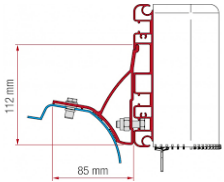

COMPASS Serisi Tente Montaj Braketleri Ürün Açıklaması